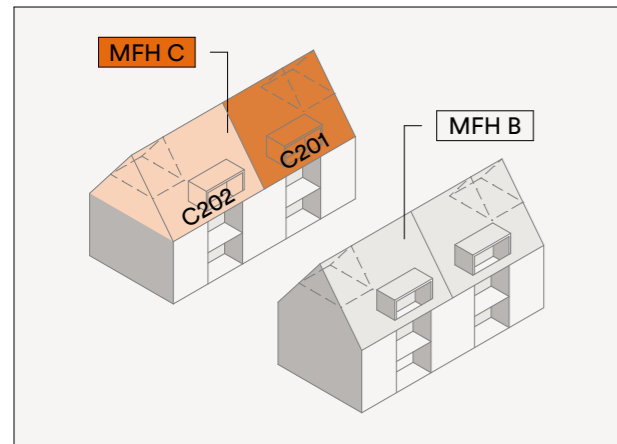

# Grundrisse Haus C

Dachgeschoss - Eigentumswohnungen

## Dachgeschoss Haus C

### 3½ Zimmer Wohnung C201 im Dachgeschoss

Geschossfläche Wohnung: 101 m<sup>2</sup>  
Nutzfläche Wohnung: 88 m<sup>2</sup>  
Nutzfläche Wohnung inkl. Estrich: 106 m<sup>2</sup>

### 3½ Zimmer Wohnung C202 im Dachgeschoss

Geschossfläche Wohnung: 99 m<sup>2</sup>  
Nutzfläche Wohnung: 87 m<sup>2</sup>  
Nutzfläche Wohnung inkl. Estrich: 101 m<sup>2</sup>