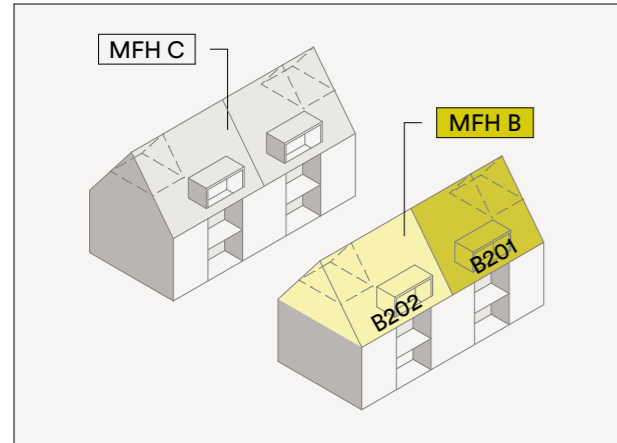

Grundrisse Haus B

Dachgeschoss - Eigentumswohnungen

Dachgeschoss Haus B

3½ Zimmer Wohnung B201
im Dachgeschoss

Geschossfläche Wohnung: 101 m²
Nutzfläche Wohnung: 88 m²
Nutzfläche Wohnung inkl. Estrich: 106 m²

3½ Zimmer Wohnung B202
im Dachgeschoss

Geschossfläche Wohnung: 99 m²
Nutzfläche Wohnung: 87 m²
Nutzfläche Wohnung inkl. Estrich: 101 m²