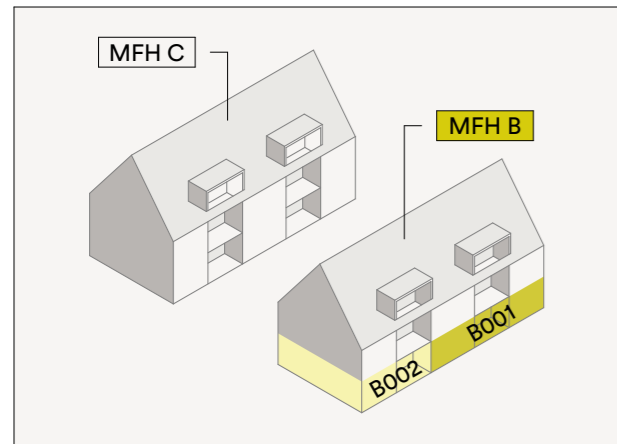

Grundrisse Haus B

Erdgeschoss - Eigentumswohnungen

Erdgeschoss Haus B

4½ Zimmer Wohnung B001
im Erdgeschoss

Geschossfläche Wohnung: 135 m²
Nutzfläche Wohnung: 107 m²

3½ Zimmer Wohnung B002
im Erdgeschoss

Geschossfläche Wohnung: 111 m²
Nutzfläche Wohnung: 89 m²