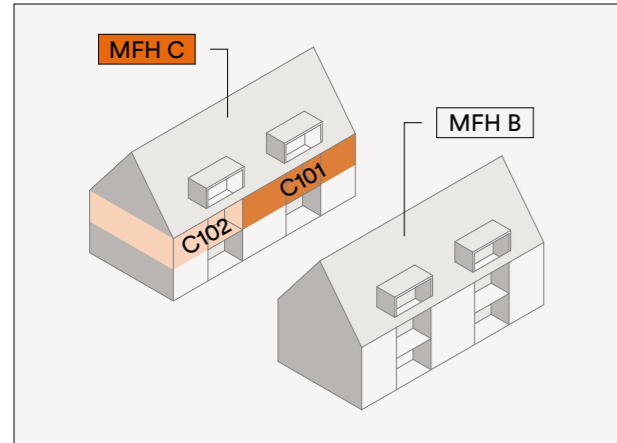

Grundrisse Haus C

Obergeschoss - Eigentumswohnungen

1. Obergeschoss Haus C

4½ Zimmer Wohnung C101
im 1. Obergeschoss
Geschossfläche Wohnung: 135 m²
Nutzfläche Wohnung: 107 m²

3½ Zimmer Wohnung C102
im 1. Obergeschoss
Geschossfläche Wohnung: 111 m²
Nutzfläche Wohnung: 89 m²