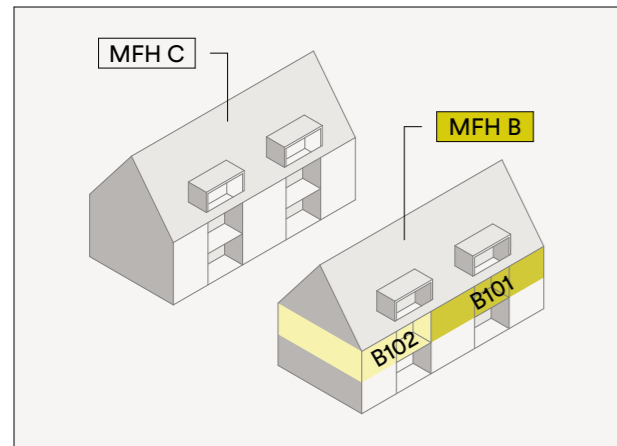

Grundrisse Haus B

Obergeschoss - Eigentumswohnungen

1. Obergeschoss Haus B

4½ Zimmer Wohnung B101
im 1. Obergeschoss
Geschossfläche Wohnung: 135 m²
Nutzfläche Wohnung: 107 m²

3½ Zimmer Wohnung B102
im 1. Obergeschoss
Geschossfläche Wohnung: 111 m²
Nutzfläche Wohnung: 89 m²