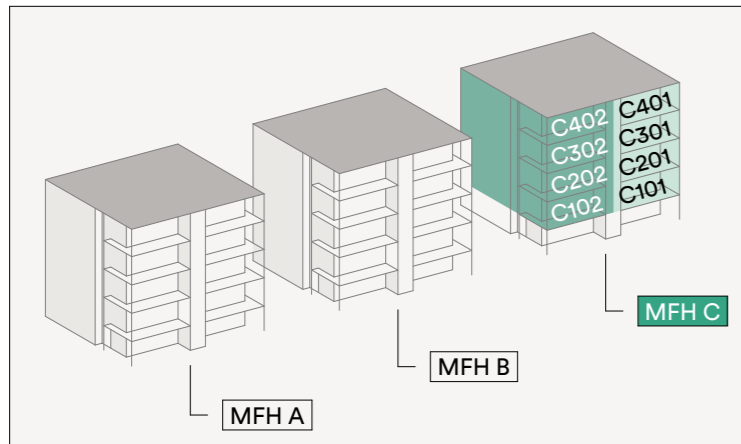

Grundrisse Haus C

Niveau 1 - 4 (1. - 4. Obergeschoss)

Niveau 1 - 4 Haus C

4½ Zimmer Wohnung C101 - 401
im 1. - 4. Obergeschoss
Geschossfläche Wohnung: 129 m²
Nutzfläche Wohnung: 105 m²

4½ Zimmer Wohnung C102 - 402
im 1. - 4. Obergeschoss
Geschossfläche Wohnung: 129 m²
Nutzfläche Wohnung: 105 m²