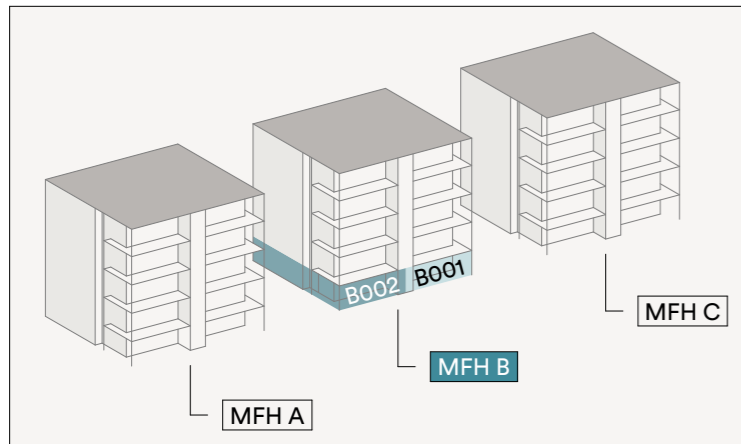

Grundrisse Haus B

Niveau 0 (Erdgeschoss)

Niveau 0 Haus B

3½ Zimmer Wohnung B001
im Erdgeschoss

Geschossfläche Wohnung: 108 m²
Nutzfläche Wohnung: 86 m²

4½ Zimmer Wohnung B002
im Erdgeschoss

Geschossfläche Wohnung: 131 m²
Nutzfläche Wohnung: 107 m²