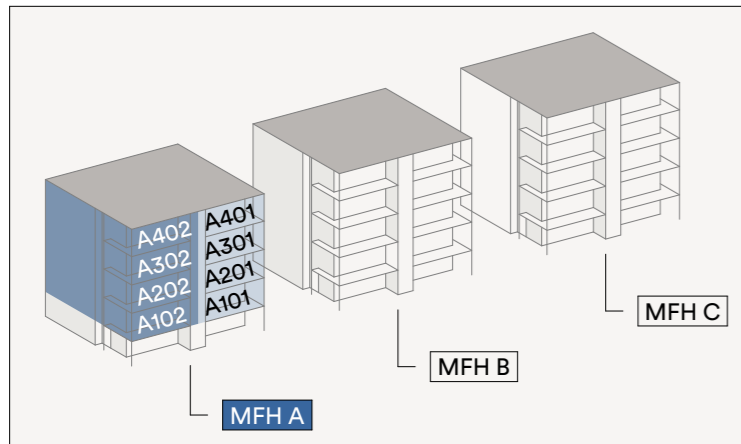

Grundrisse Haus A

Niveau 1 - 4 (1. - 4. Obergeschoss)

Niveau 1 - 4 Haus A

4½ Zimmer Wohnung A101 - 401
im 1. - 4. Obergeschoss
Geschossfläche Wohnung: 129 m²
Nutzfläche Wohnung: 105 m²

4½ Zimmer Wohnung A102 - 402
im 1. - 4. Obergeschoss
Geschossfläche Wohnung: 129 m²
Nutzfläche Wohnung: 105 m²