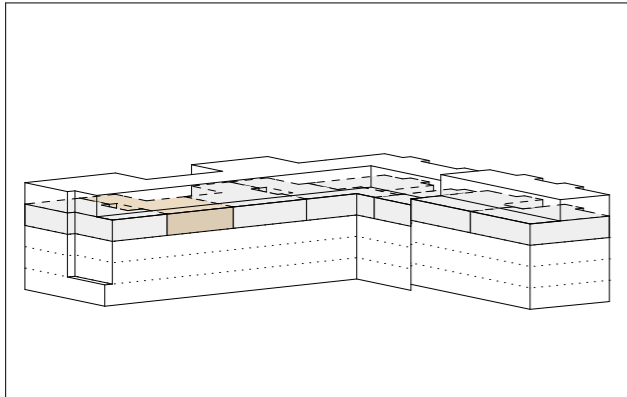

Grundriss Haus B

Eigentum | 3. Obergeschoss

3. Obergeschoss Haus B

4½ Zimmer Wohnung B307
im 3. Obergeschoss
Geschossfläche Wohnung: 145 m²
Nutzfläche Wohnung: 119 m²