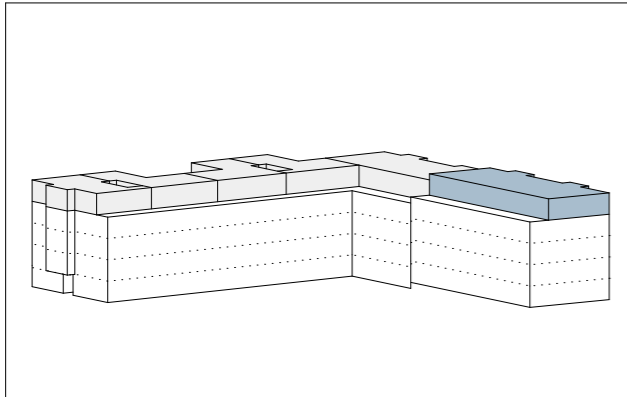

Grundriss Haus A

Mietwohnung | Attikageschoss

Attikageschoss Haus A

5½ Zimmer Wohnung A401
im Attikageschoss
Geschossfläche Wohnung: 179 m²
Nutzfläche Wohnung: 141 m²